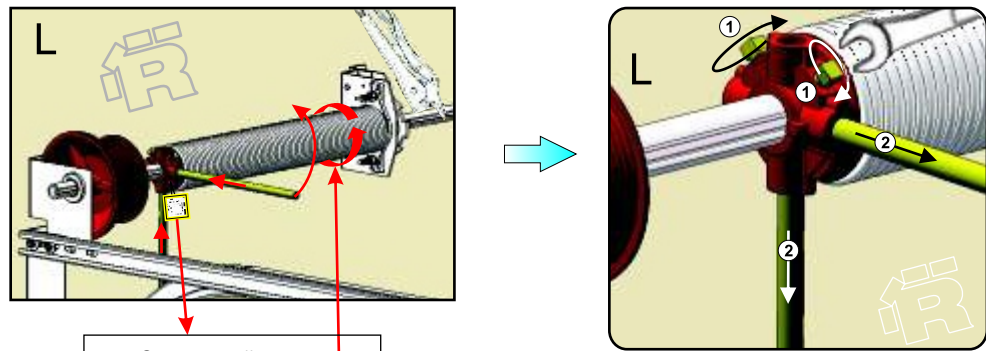

RDOC-MI-PAV-RP-HL-01

RP HL ІНСТРУКЦІЯ З МОНТАЖУ секційні ворота RYTERNA

Заводський номер
BM XXXXX-XXX-XXX
Оберти пружини XX

L - ліва сторона, R - права сторона