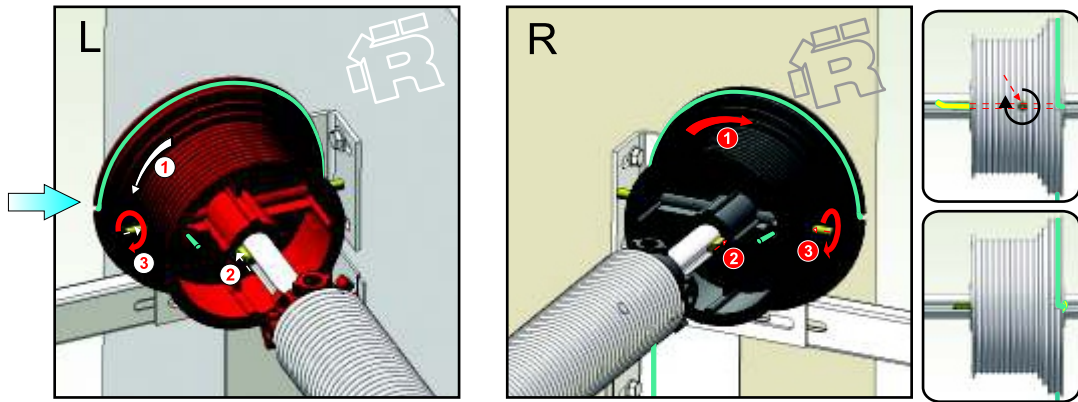

RDOC-MI-PAV-RP-HL-01

RP HL ІНСТРУКЦІЯ З МОНТАЖУ секційні ворота RYTERNA

Заводський номер
BM XXXXX-XXX-XXX
Оберти пружини XX

L - ліва сторона, R - права сторона