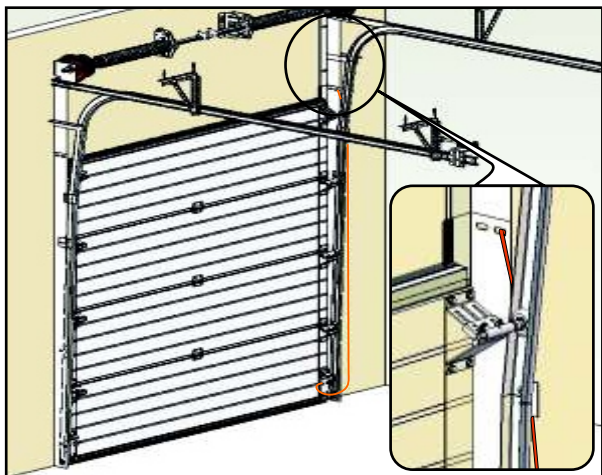

RDOC-MI-PAV-RP-HL-01

RP HL ІНСТРУКЦІЯ З МОНТАЖУ секційні ворота RYTERNA

Заводський номер
BM XXXXX-XXX-XXX
Оберти пружини XX

L - ліва сторона, R - права сторона