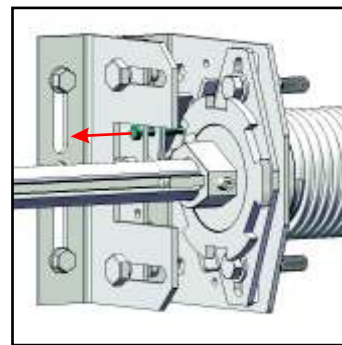

RDOC-MI-PAV-RP-HL-01

RP HL ІНСТРУКЦІЯ З МОНТАЖУ секційні ворота RYTERNA

Заводський номер
BM XXXXX-XXX-XXX
Оберти пружини XX

L - ліва сторона, R - права сторона