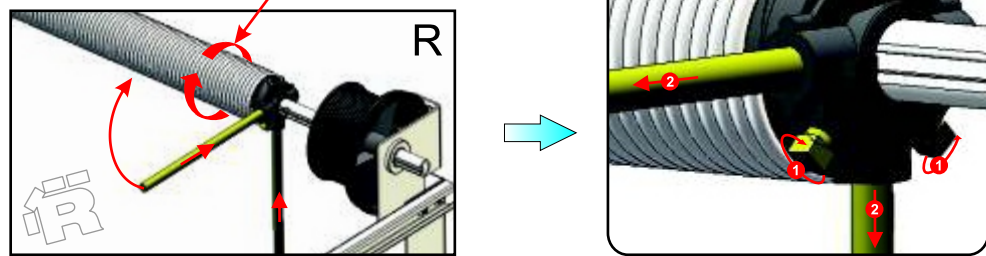

RDOC-MI-PAV-RP-HL-01

RP HL ІНСТРУКЦІЯ З МОНТАЖУ секційні ворота RYTERNA

Заводський номер
BM XXXXX-XXX-XXX
Оберти пружини XX

L - ліва сторона, R - права сторона